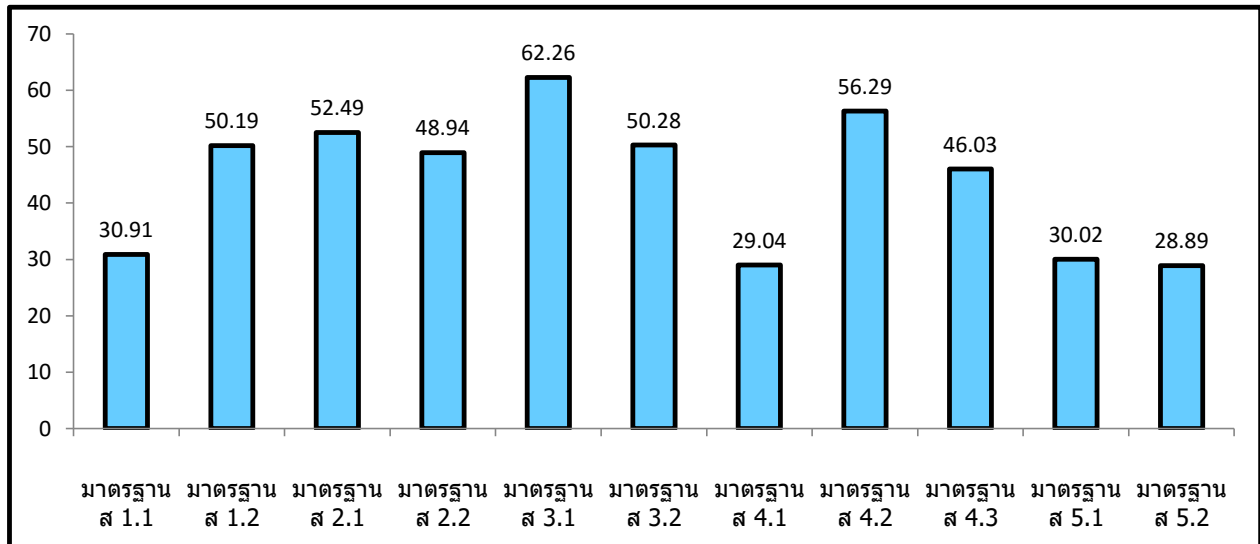

แผนภูมิแท่ง แสดงผลการทดสอบ Pre O-NET ครั้งที่ 1/2559 กลุ่มสาระการเรียนรู้สังคมศึกษา
ระดับชั้น ป.6 สพป.แพร่ เขต 1