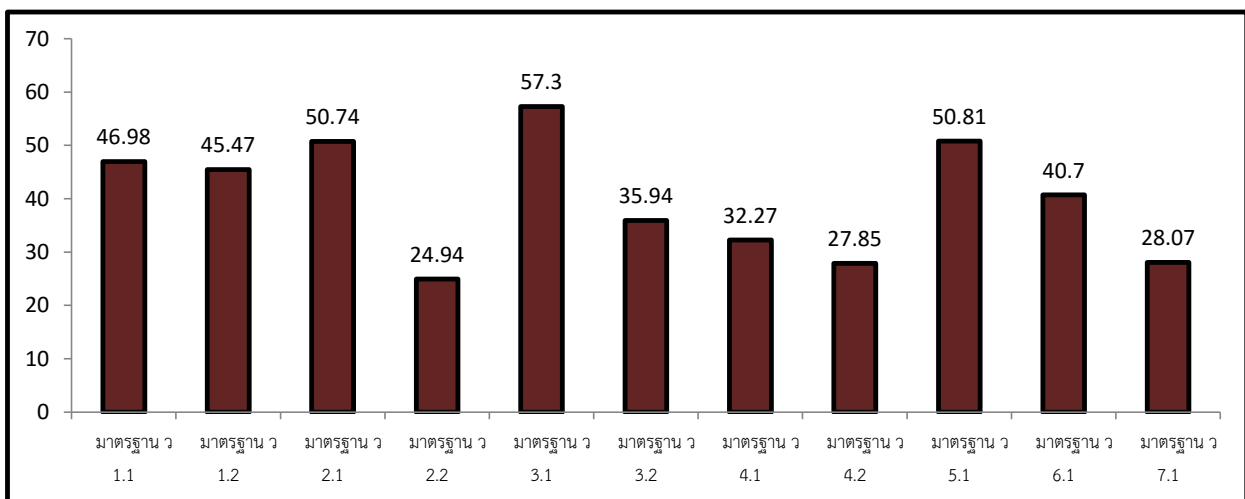

แผนภูมิแท่ง แสดงผลการทดสอบ Pre O-NET ครั้งที่ 1/2559 ระดับชั้น ป.6 สพป.แพร่ เขต 1

รายงานผลการทดสอบ Pre O-NET ครั้งที่ 1 สพป.แพร่ เขต 1
ระดับชั้นประถมศึกษาปีที่ 6 ปีการศึกษา 2559

รวมสังกัด

แผนภูมิแท่ง แสดงผลการทดสอบ Pre O-NET ครั้งที่ 1/2559 กลุ่มสาระการเรียนรู้ภาษาไทย
ระดับชั้น ป.6 สพป.แพร่ เขต 1

แผนภูมิแท่ง แสดงผลการทดสอบ Pre O-NET ครั้งที่ 1/2559 กลุ่มสาระการเรียนรู้คณิตศาสตร์
ระดับชั้น ป.6 สพป.แพร่ เขต 1

แผนภูมิแท่ง แสดงผลการทดสอบ Pre O-NET ครั้งที่ 1/2559 กลุ่มสาระการเรียนรู้วิทยาศาสตร์
ระดับชั้น ป.6 สพป.แพร่ เขต 1