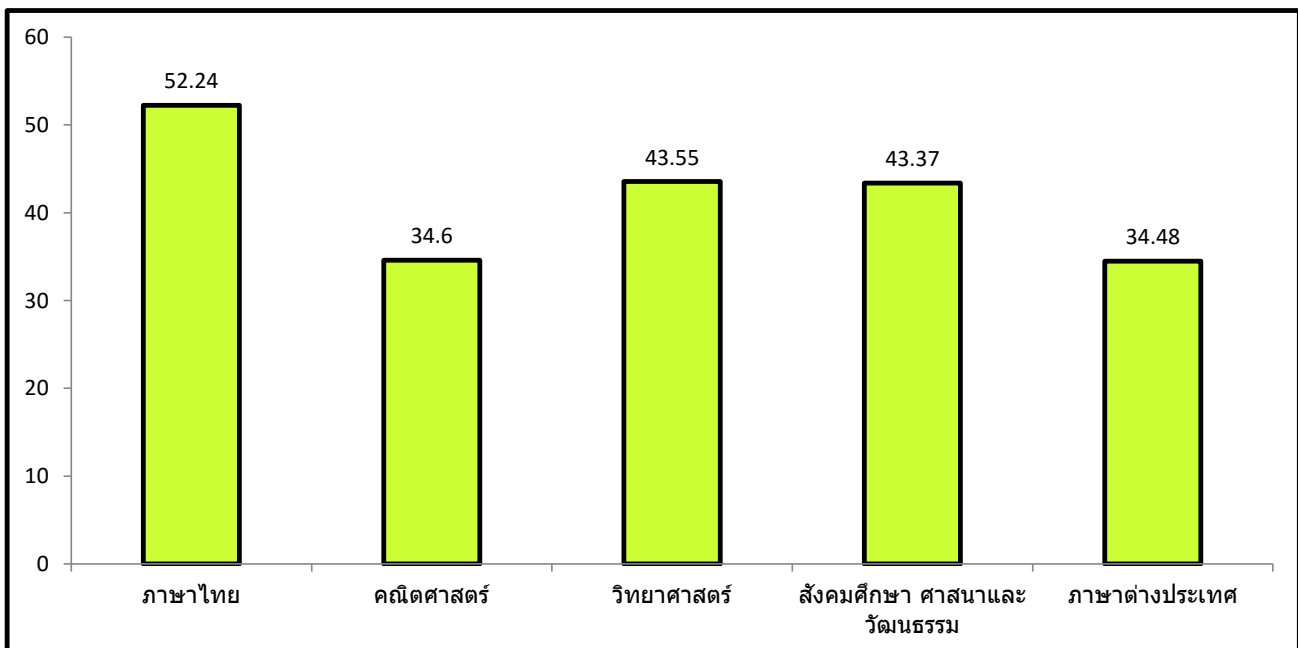

สังคมศึกษา ศาสนาและวัฒนธรรม	43.37	64.63	8.19	6.48	20.7		
มาตรฐาน ส 1.1	30.91		■ ไม่ผ่าน ■ ปรับปรุง ■ พอใช้ ■ ดี				
มาตรฐาน ส 1.2	50.19						
มาตรฐาน ส 2.1	52.49						
มาตรฐาน ส 2.2	48.94						
มาตรฐาน ส 3.1	62.26						
มาตรฐาน ส 3.2	50.28						
มาตรฐาน ส 4.1	29.04						
มาตรฐาน ส 4.2	56.29						
มาตรฐาน ส 4.3	46.03						
มาตรฐาน ส 5.1	30.02						
มาตรฐาน ส 5.2	28.89						
ภาษาต่างประเทศ	34.48			53.91	19.43	8.27	18.39
มาตรฐาน ต 1.1	37.19		■ ไม่ผ่าน ■ ปรับปรุง ■ พอใช้ ■ ดี				
มาตรฐาน ต 1.2	32.4						
มาตรฐาน ต 1.3	31.92						
มาตรฐาน ต 2.1	39.71						
มาตรฐาน ต 2.2	33.16						
มาตรฐาน ต 3.1	33.66						
มาตรฐาน ต 4.1	35.76						

แผนภูมิแท่ง แสดงผลการทดสอบ Pre O-NET ครั้งที่ 1/2559 ระดับชั้น ป.6 สพป.แพร่ เขต 1