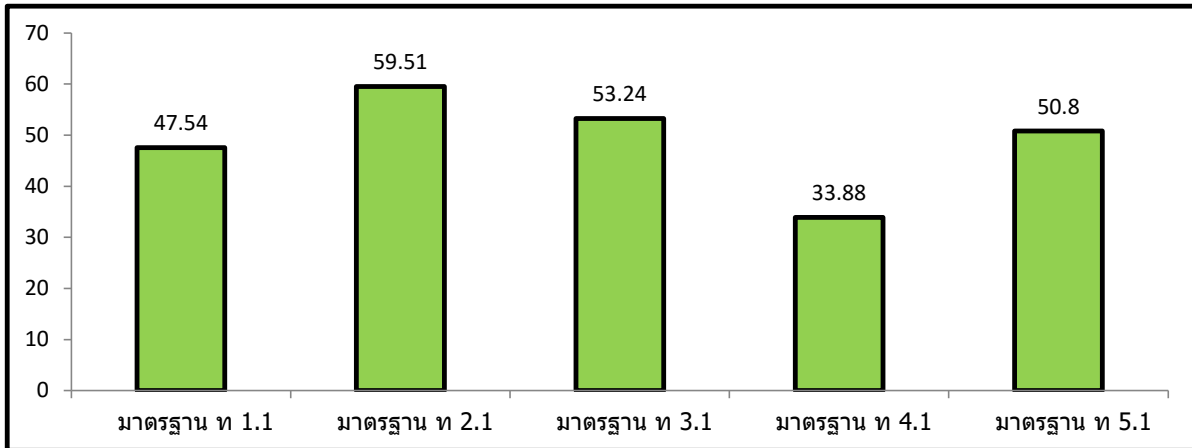

แผนภูมิแท่ง แสดงผลการทดสอบ Pre O-NET ครั้งที่ 1/2559 ระดับชั้น ป.6 สพป.แพร่ เขต 1

รายงานผลการทดสอบ Pre O-NET ครั้งที่ 1 สพป.แพร่ เขต 1
ระดับชั้นประถมศึกษาปีที่ 6 ปีการศึกษา 2559

รวมสังกัด

แผนภูมิแท่ง แสดงผลการทดสอบ Pre O-NET ครั้งที่ 1/2559 กลุ่มสาระการเรียนรู้ภาษาไทย
ระดับชั้น ป.6 สพป.แพร่ เขต 1

แผนภูมิแท่ง แสดงผลการทดสอบ Pre O-NET ครั้งที่ 1/2559 กลุ่มสาระการเรียนรู้คณิตศาสตร์
ระดับชั้น ป.6 สพป.แพร่ เขต 1

แผนภูมิแท่ง แสดงผลการทดสอบ Pre O-NET ครั้งที่ 1/2559 กลุ่มสาระการเรียนรู้วิทยาศาสตร์
ระดับชั้น ป.6 สพป.แพร่ เขต 1