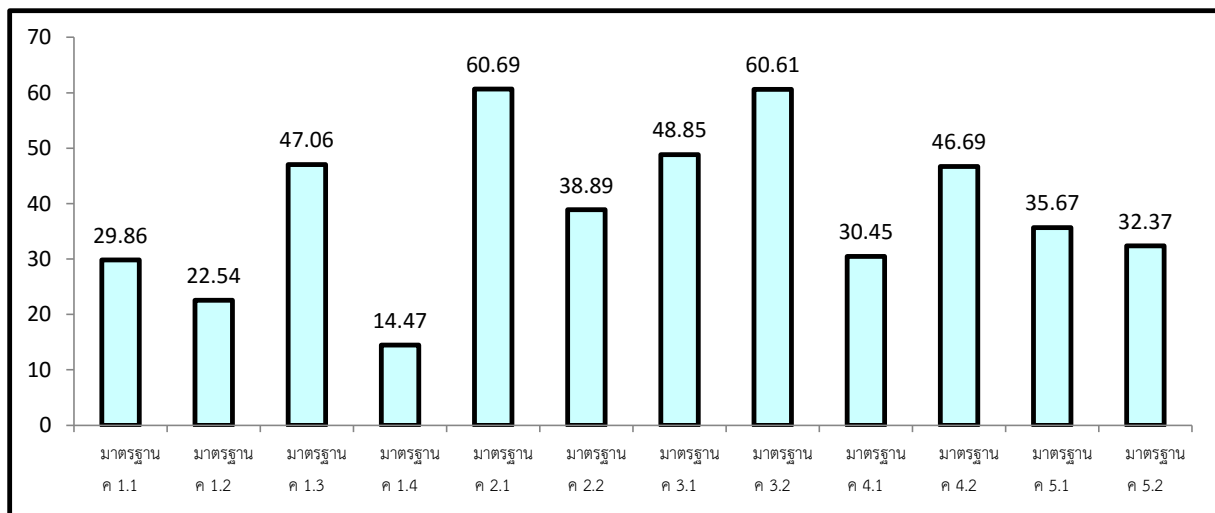

แผนภูมิแท่ง แสดงผลการทดสอบ Pre O-NET ครั้งที่ 1/2559 ระดับชั้น ป.6 สพป.แพร่ เขต 1

รายงานผลการทดสอบ Pre O-NET ครั้งที่ 1 สพป.แพร่ เขต 1
ระดับชั้นประถมศึกษาปีที่ 6 ปีการศึกษา 2559

รวมสังกัด

แผนภูมิแท่ง แสดงผลการทดสอบ Pre O-NET ครั้งที่ 1/2559 กลุ่มสาระการเรียนรู้ภาษาไทย
ระดับชั้น ป.6 สพป.แพร่ เขต 1

แผนภูมิแท่ง แสดงผลการทดสอบ Pre O-NET ครั้งที่ 1/2559 กลุ่มสาระการเรียนรู้คณิตศาสตร์
ระดับชั้น ป.6 สพป.แพร่ เขต 1

แผนภูมิแท่ง แสดงผลการทดสอบ Pre O-NET ครั้งที่ 1/2559 กลุ่มสาระการเรียนรู้วิทยาศาสตร์
ระดับชั้น ป.6 สพป.แพร่ เขต 1